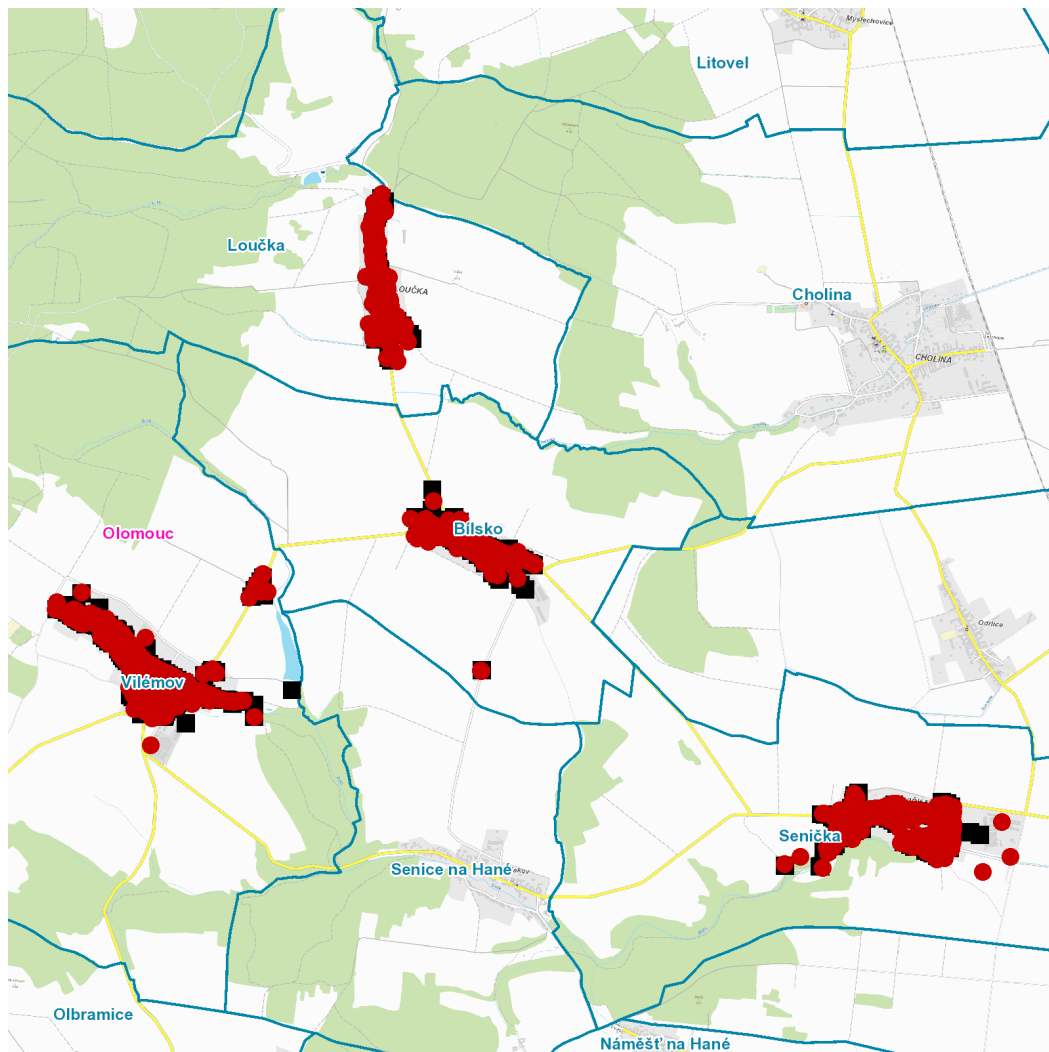

č. p. 2-12, 14-37, 39-56, 58, 59, 60, 62-75, 77-88, 90-127, 129-133, 135-146, 148, 149

kat. území **Senička** (kód **747475**): parcelní č. 4/10, 65/3, 131/1, 144/2, 210/1, 219/8, 436/3, 587/3**Vilémov** (okres Olomouc)

dne 7. 10. 2024 od 7:00 do 15:00 hodin**Orientační mapový podklad odstávkou dotčených lokalit****VYSVĚTLIVKY**

- – adresy dotčené odstávkou elektřiny
- – místa připojení k elektrické síti dotčená odstávkou